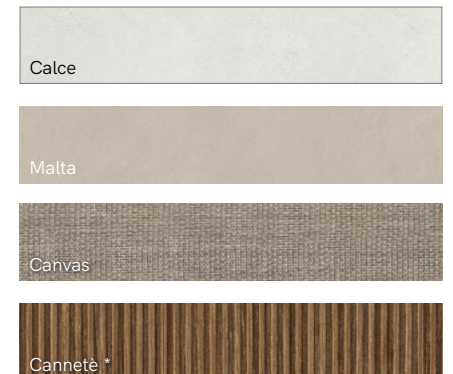

Nobilitati opachi

Matt melamines

Nobilitati legno

Wood melamines

Nobilitati materici

Textured melamine

* Disponibile esclusivamente per frontali
* Available exclusively for frontal panels

Touch

Touch

Metallo

Metal

* Strutture scrivanie / Desk structures
** Ripiano in metallo / Metal shelf
*** Struttura scrivania Elle / Elle desk structure

Vetro

Glass

* Piani scrivania Iron / Iron desk top
** Ante telaio / Frame door

Colori laccature

Lacquer colors

Colori laccature Materico Geometric

Textured Geometric lacquer colors