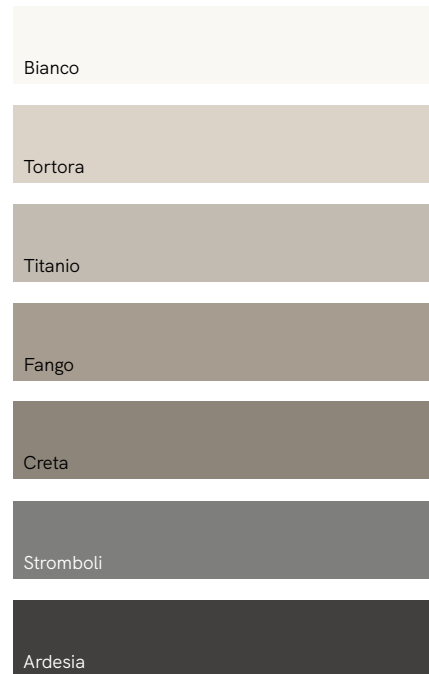

Nobilitati opachi

Matt melamines

Nobilitati legno

Wood melamines

Nobilitati materici

Textured melamine

* Disponibile esclusivamente per frontali
* Available exclusively for frontal panels

Touch

Touch

Metallo

Metal

* Strutture scrivanie / Desk structures
** Ripiano in metallo / Metal shelf
*** Struttura scrivania Elle / Elle desk structure

Vetro

Glass

* Piani scrivania Iron / Iron desk top
** Ante telaio / Frame door

Colori laccature

Lacquer colors

Colori laccature Materico Geometric

Textured Geometric lacquer colors