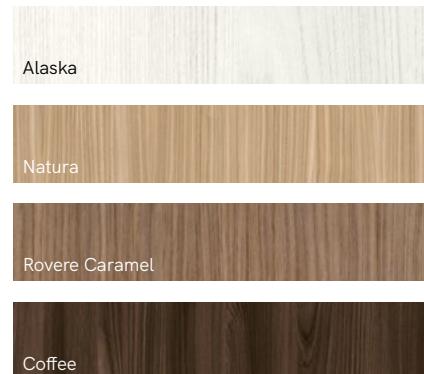

Nobilitati opachi

Matt melamines

Nobilitati legno

Wood melamines

Nobilitati materici

Textured melamine

* Disponibile esclusivamente per frontali
* Available exclusively for frontal panels

Touch

Touch

Metallo

Metal

* Strutture scrivanie / Desk structures
** Ripiano in metallo / Metal shelf
*** Struttura scrivania Elle / Elle desk structure

Vetro

Glass

* Piani scrivania Iron / Iron desk top
** Ante telaio / Frame door

Colori laccature

Lacquer colors

Colori laccature Materico Geometric

Textured Geometric lacquer colors