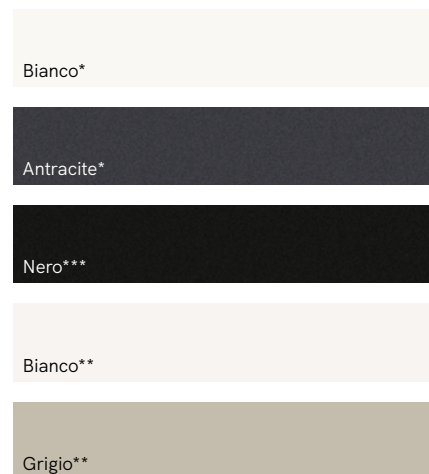

Nobilitati opachi

Matt melamines

Nobilitati legno

Wood melamines

Nobilitati materici

Textured melamine

* Disponibile esclusivamente per frontali
* Available exclusively for frontal panels

Touch

Touch

Metallo

Metal

* Strutture scrivanie / Desk structures
** Ripiano in metallo / Metal shelf
*** Struttura scrivania Elle / Elle desk structure

Vetro

Glass

* Piani scrivania Iron / Iron desk top
** Ante telaio / Frame door

Colori laccature

Lacquer colors

Colori laccature Materico Geometric

Textured Geometric lacquer colors